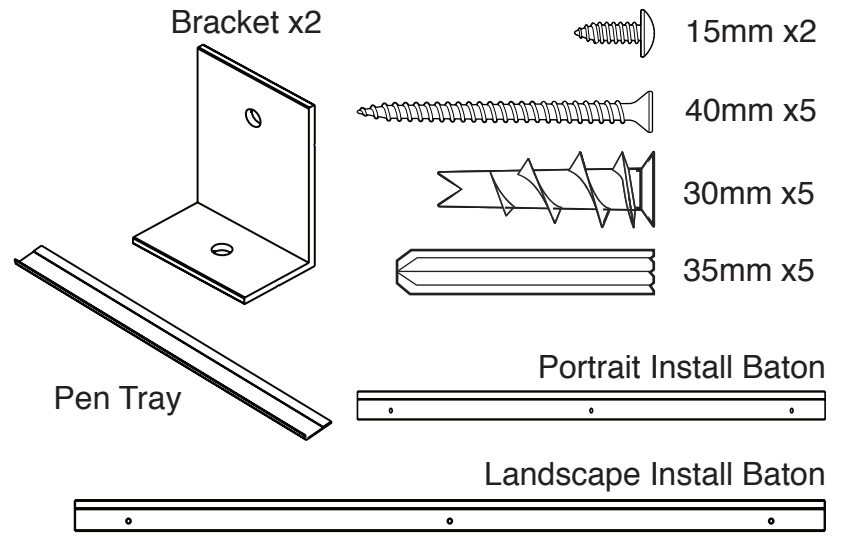

Freecall 1800 067 278
www.visionchart.com.au

Installation Instructions

- EDGE FRAME
- LX7000 & LX8000

4

5

6

VISIONCHART