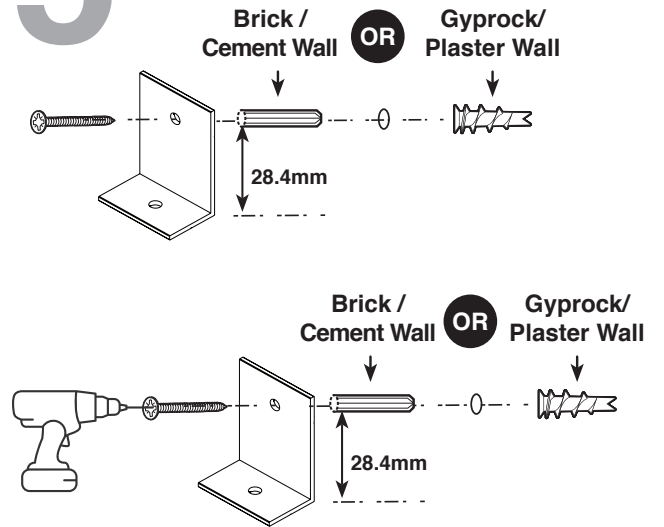

Freecall 1800 067 278
www.visionchart.com.au

Installation Instructions

- EDGE FRAME
- LX7000 & LX8000

4

5

6

VISIONCHART