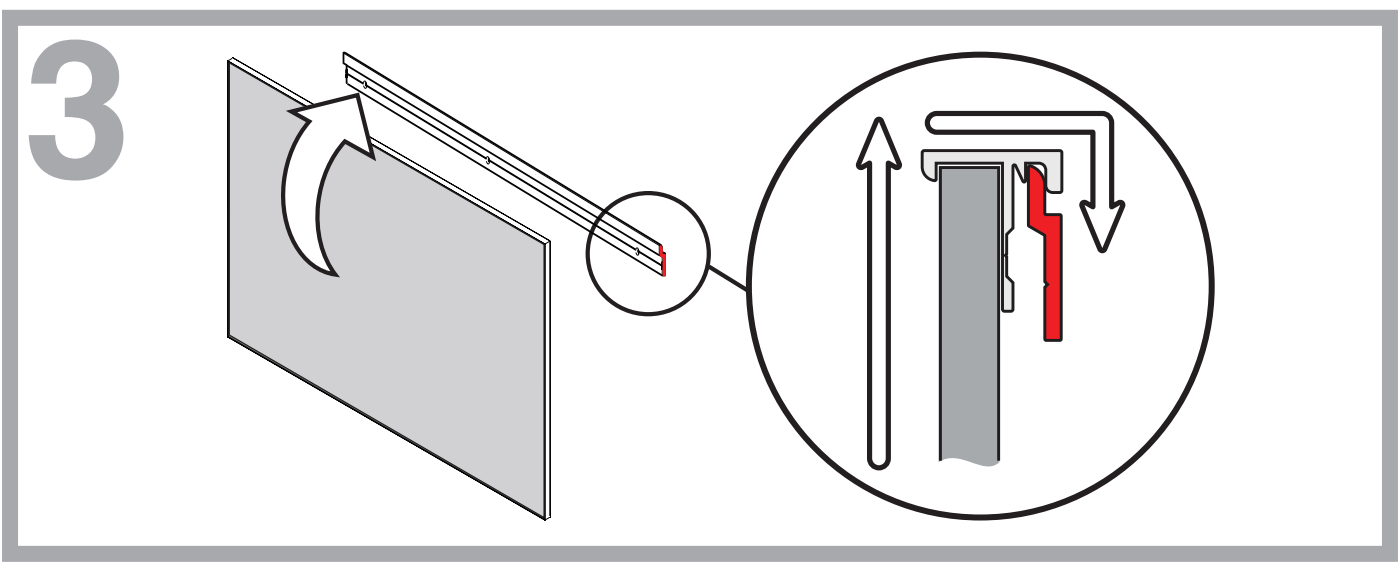

Freecall 1800 067 278
www.visionchart.com.au

Installation Instructions

- EDGE FRAME
- LX7000 & LX8000

4

5

6

VISIONCHART