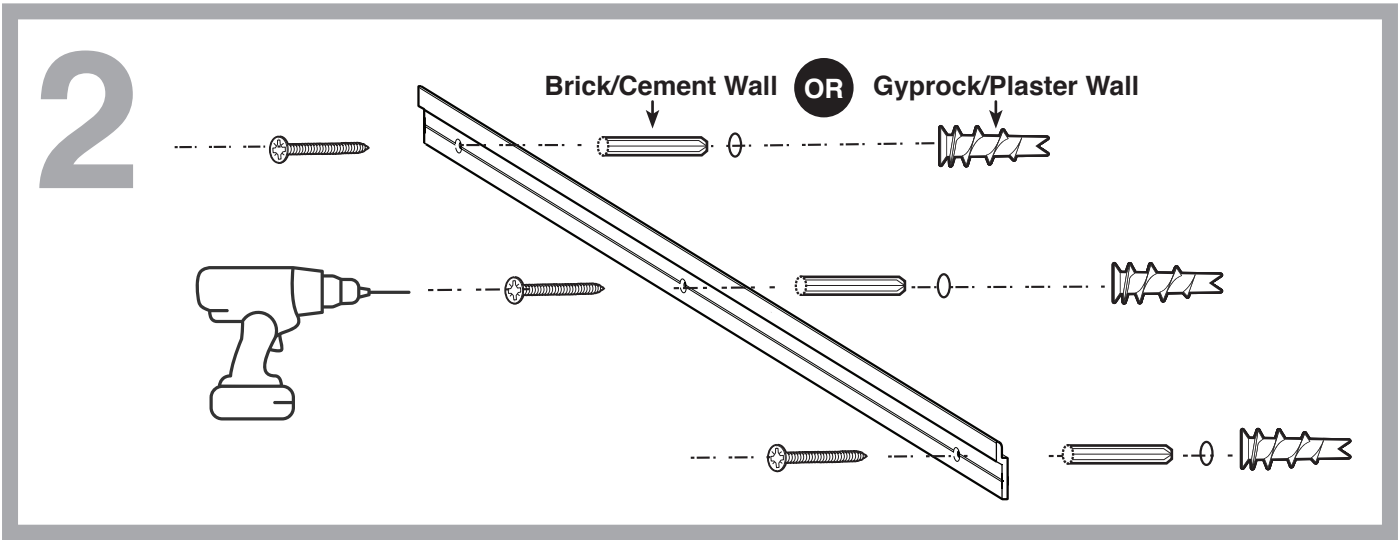

Freecall 1800 067 278
www.visionchart.com.au

Installation Instructions

- EDGE FRAME
- LX7000 & LX8000

4

5

6

VISIONCHART