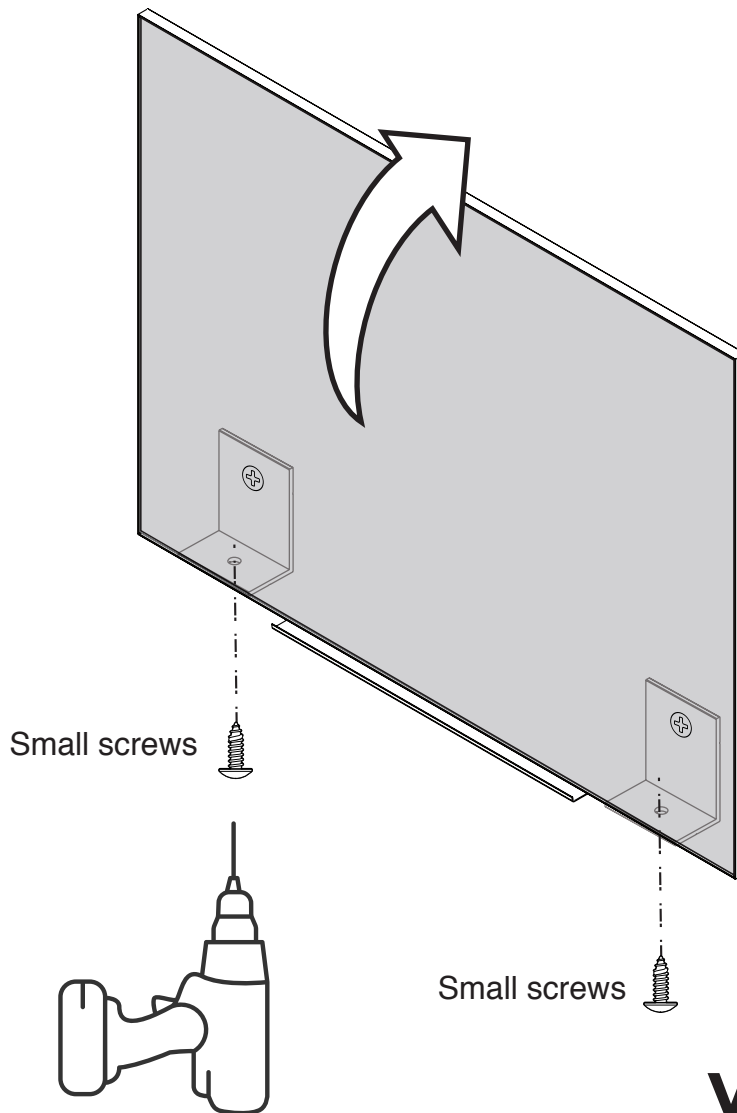

Freecall 1800 067 278
www.visionchart.com.au

Installation Instructions

- EDGE FRAME
- LX7000 & LX8000

4

5

6

VISIONCHART