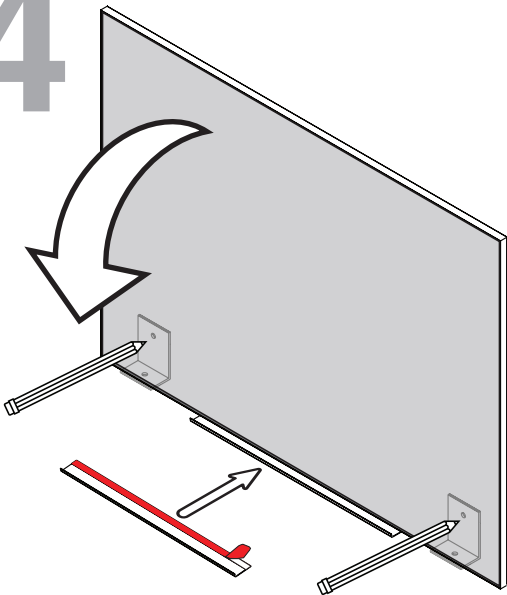

Freecall 1800 067 278
www.visionchart.com.au

Installation Instructions

- EDGE FRAME
- LX7000 & LX8000

4

5

6

VISIONCHART